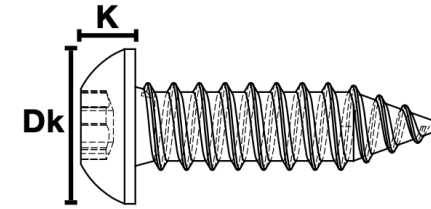

## FICHA TÉCNICA

TORX 5 PUNTAS A4 AUTO ROSCA - CABEZA BOTÓN

### DIMENSIONES (mm)

		DK	K	1/2"13mm	3/4"19mm	1"25mm	1 1/4"25mm	1 1/2"38mm	2"50mm	2 1/2"63mm	3"75mm	DRIVER SIZE
<b>No. 6</b>	<b>3.5 mm</b>	5.7	2.5	FLPBS 06D-A4	FLPBS 06F-A4	FLPBS 06G-A4						F10-B
<b>No. 8</b>	<b>4.2 mm</b>	7.4	2.1		FLPBS 08F-A4	FLPBS 08G-A4	FLPBS 08H-A4	FLPBS 08I-A4	FLPBS 08J-A4			F15-B
<b>No.10</b>	<b>4.8 mm</b>	9.3	2.6		FLPBS 10F-A4	FLPBS 10G-A4	FLPBS 10H-A4	FLPBS 10I-A4	FLPBS 10J-A4			F25-B
<b>No.12</b>	<b>5.5 mm</b>	10.5	3.3			FLPBS 12G-A4		FLPBS 12I-A4	FLPBS 12J-A4	FLPBS 12K-A4	FLPBS 12L-A4	F27-B